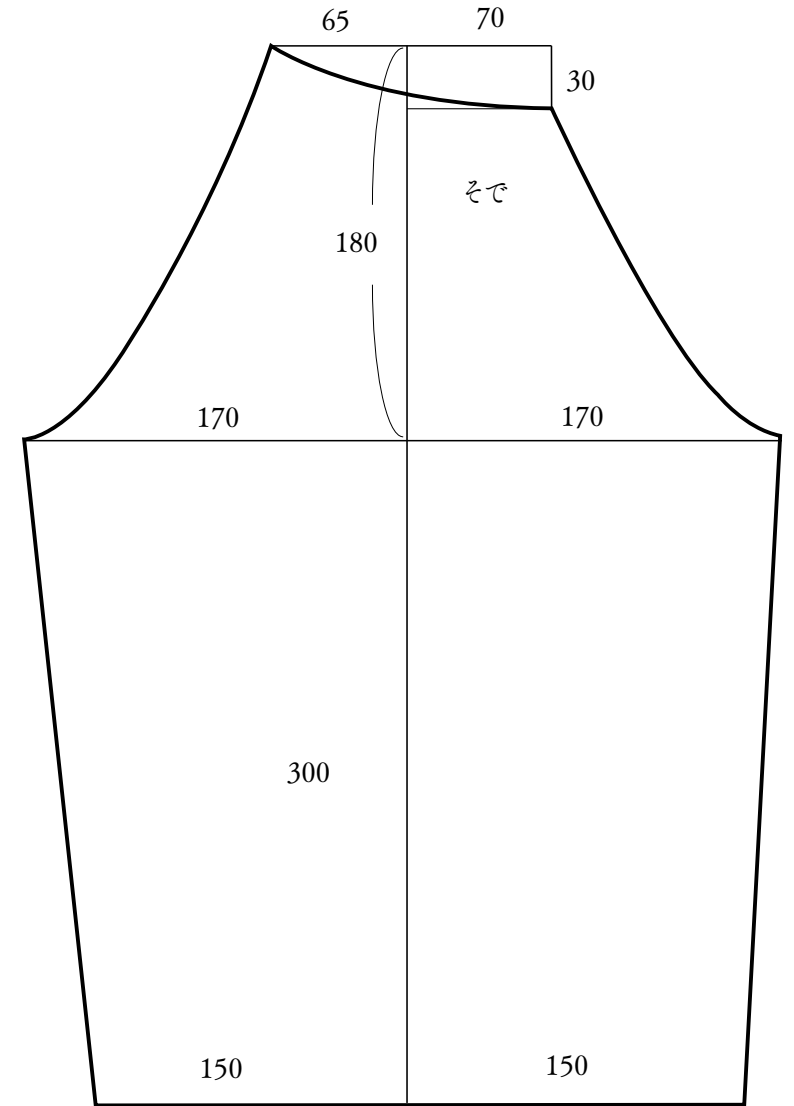

幼稚園・保育園準備 スモック 100~120サイズ

縫いしろ 30

縫いしろ 30

縫いしろ 30

単位:mm  
裾以外の縫いしろはすべて10mmです

この無料型紙は販売禁止ですが、転載は可能です。その際は必ず当サイトの名称「ぬいものちくたく」と URL< <http://nuimonotictac.mameshibori.net/> >を併記してください。著作権は放棄していません。パターンファイルを利用して、いかなるトラブルが発生しても当サイトは一切責任を負いません。