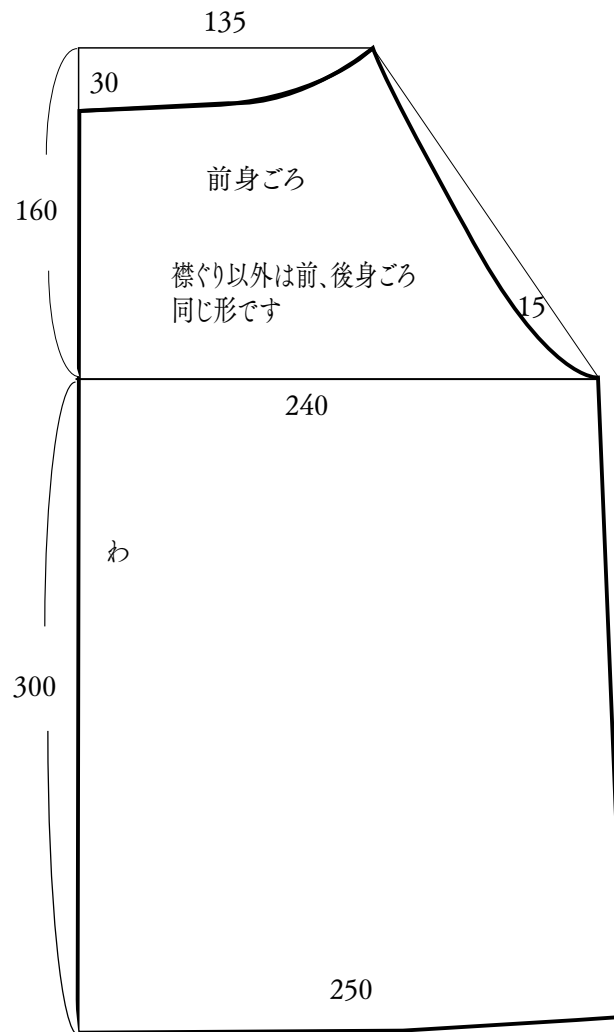

幼稚園・保育園準備 スモック 100~120サイズ

縫いしろ 30

縫いしろ 30

縫いしろ 30

単位:mm  
裾以外の縫いしろはすべて10mmです

この無料型紙は販売禁止ですが、転載は可能です。その際は必ず当サイトの名称「ぬいものちくたく」と URL< <http://nuimonotictac.mameshibori.net/> >を併記してください。著作権は放棄していません。パターンファイルを利用して、いかなるトラブルが発生しても当サイトは一切責任を負いません。