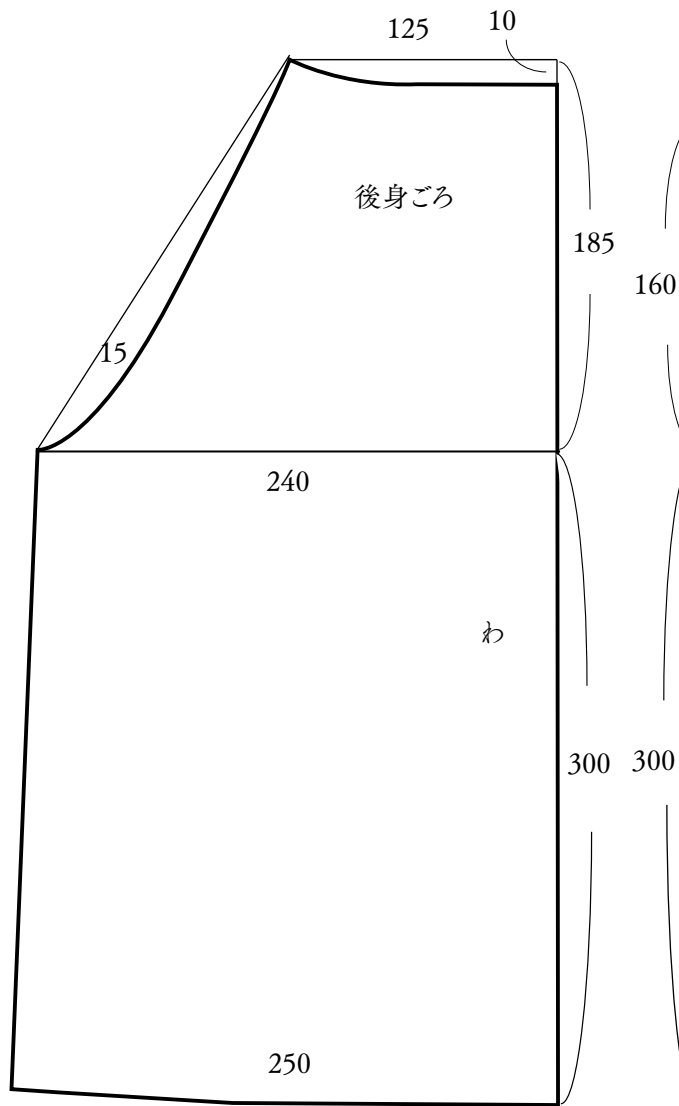

幼稚園・保育園準備 スモック 100~120サイズ

縫いしろ 30

縫いしろ 30

縫いしろ 30

単位:mm  
裾以外の縫いしろはすべて10mmです

この無料型紙は販売禁止ですが、転載は可能です。その際は必ず当サイトの名称「ぬいものちくたく」と URL< <http://nuimonotictac.mameshibori.net/> >を併記してください。著作権は放棄していません。パターンファイルを利用して、いかなるトラブルが発生しても当サイトは一切責任を負いません。