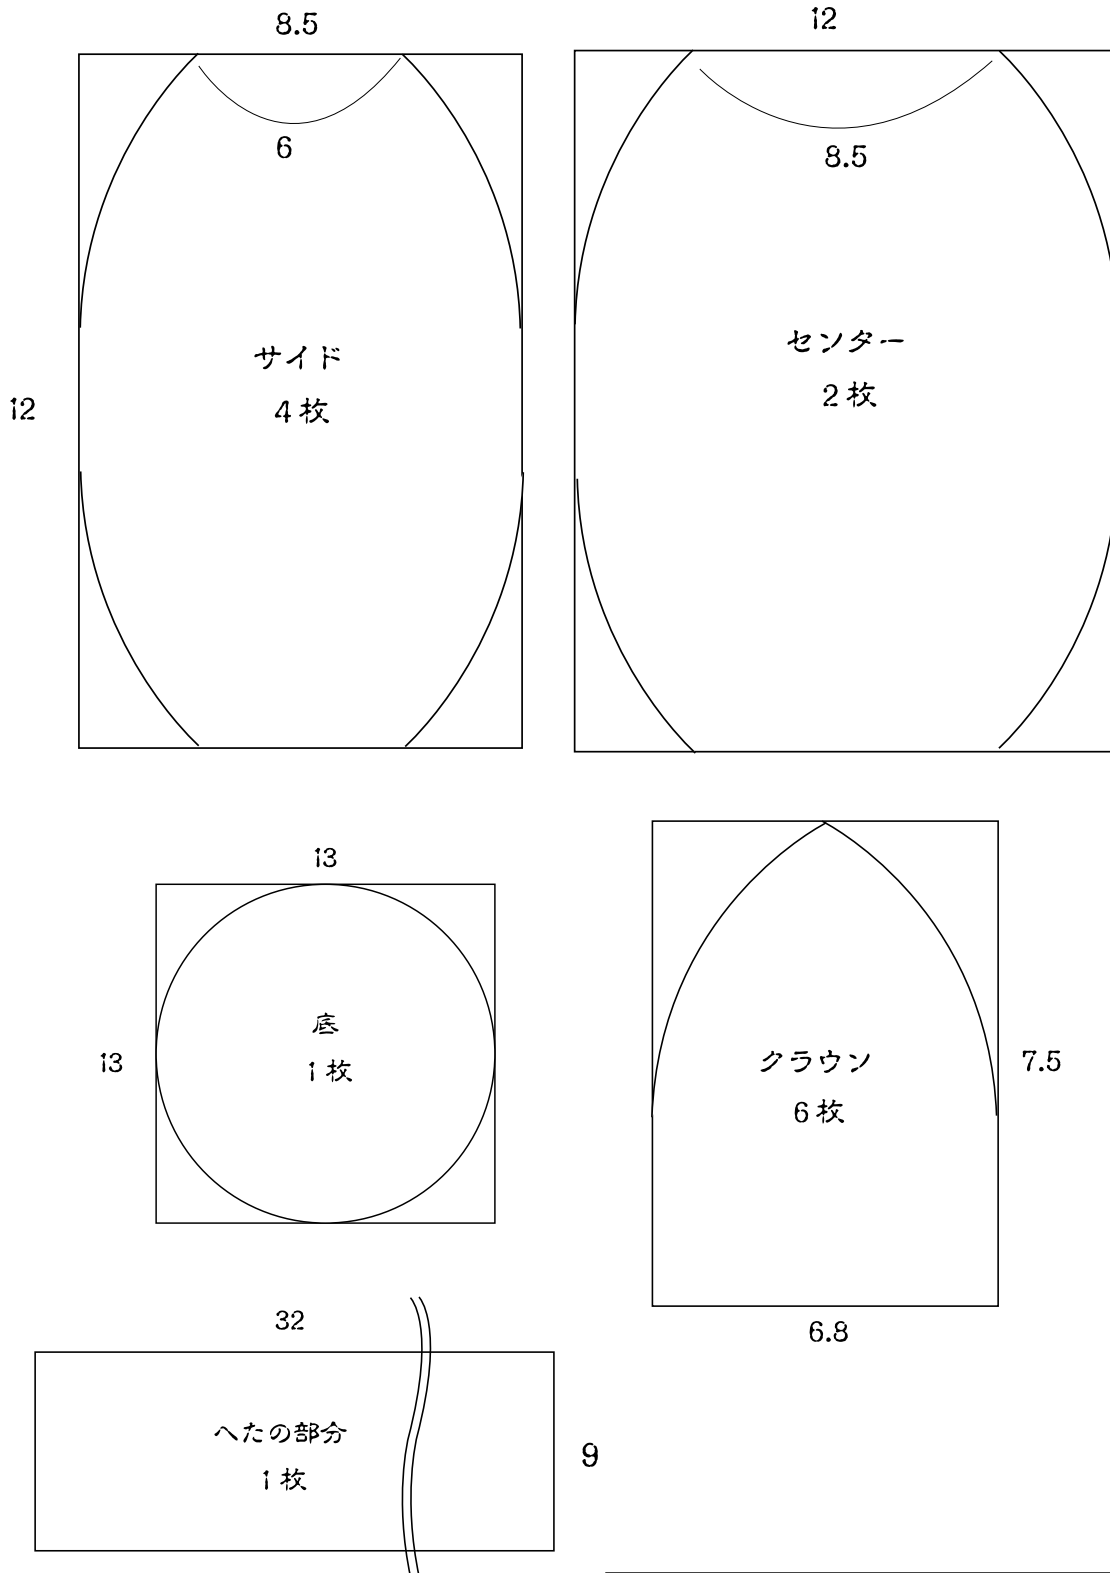

パンプキンヘッド 帽子にもなるよ～。

帽子用は、クラウン、置物用は、底を使用して下さい。
 帽子は、頭囲 40 赤ちゃん用です。
 寸法拡大などして、大きな子の帽子もお楽しみ下さい。

(単位：cm)

この無料型紙は販売禁止ですが、転載は可能です。
 その際は必ず当サイトの名称「ぬいものちくたく」と
 URL< <http://nuimonotictac.mameshibori.net/> >
 を併記してください。著作権は放棄していません。
 パターンファイルを利用して、いかなるトラブルが
 発生しても当サイトは一切責任を負いません。