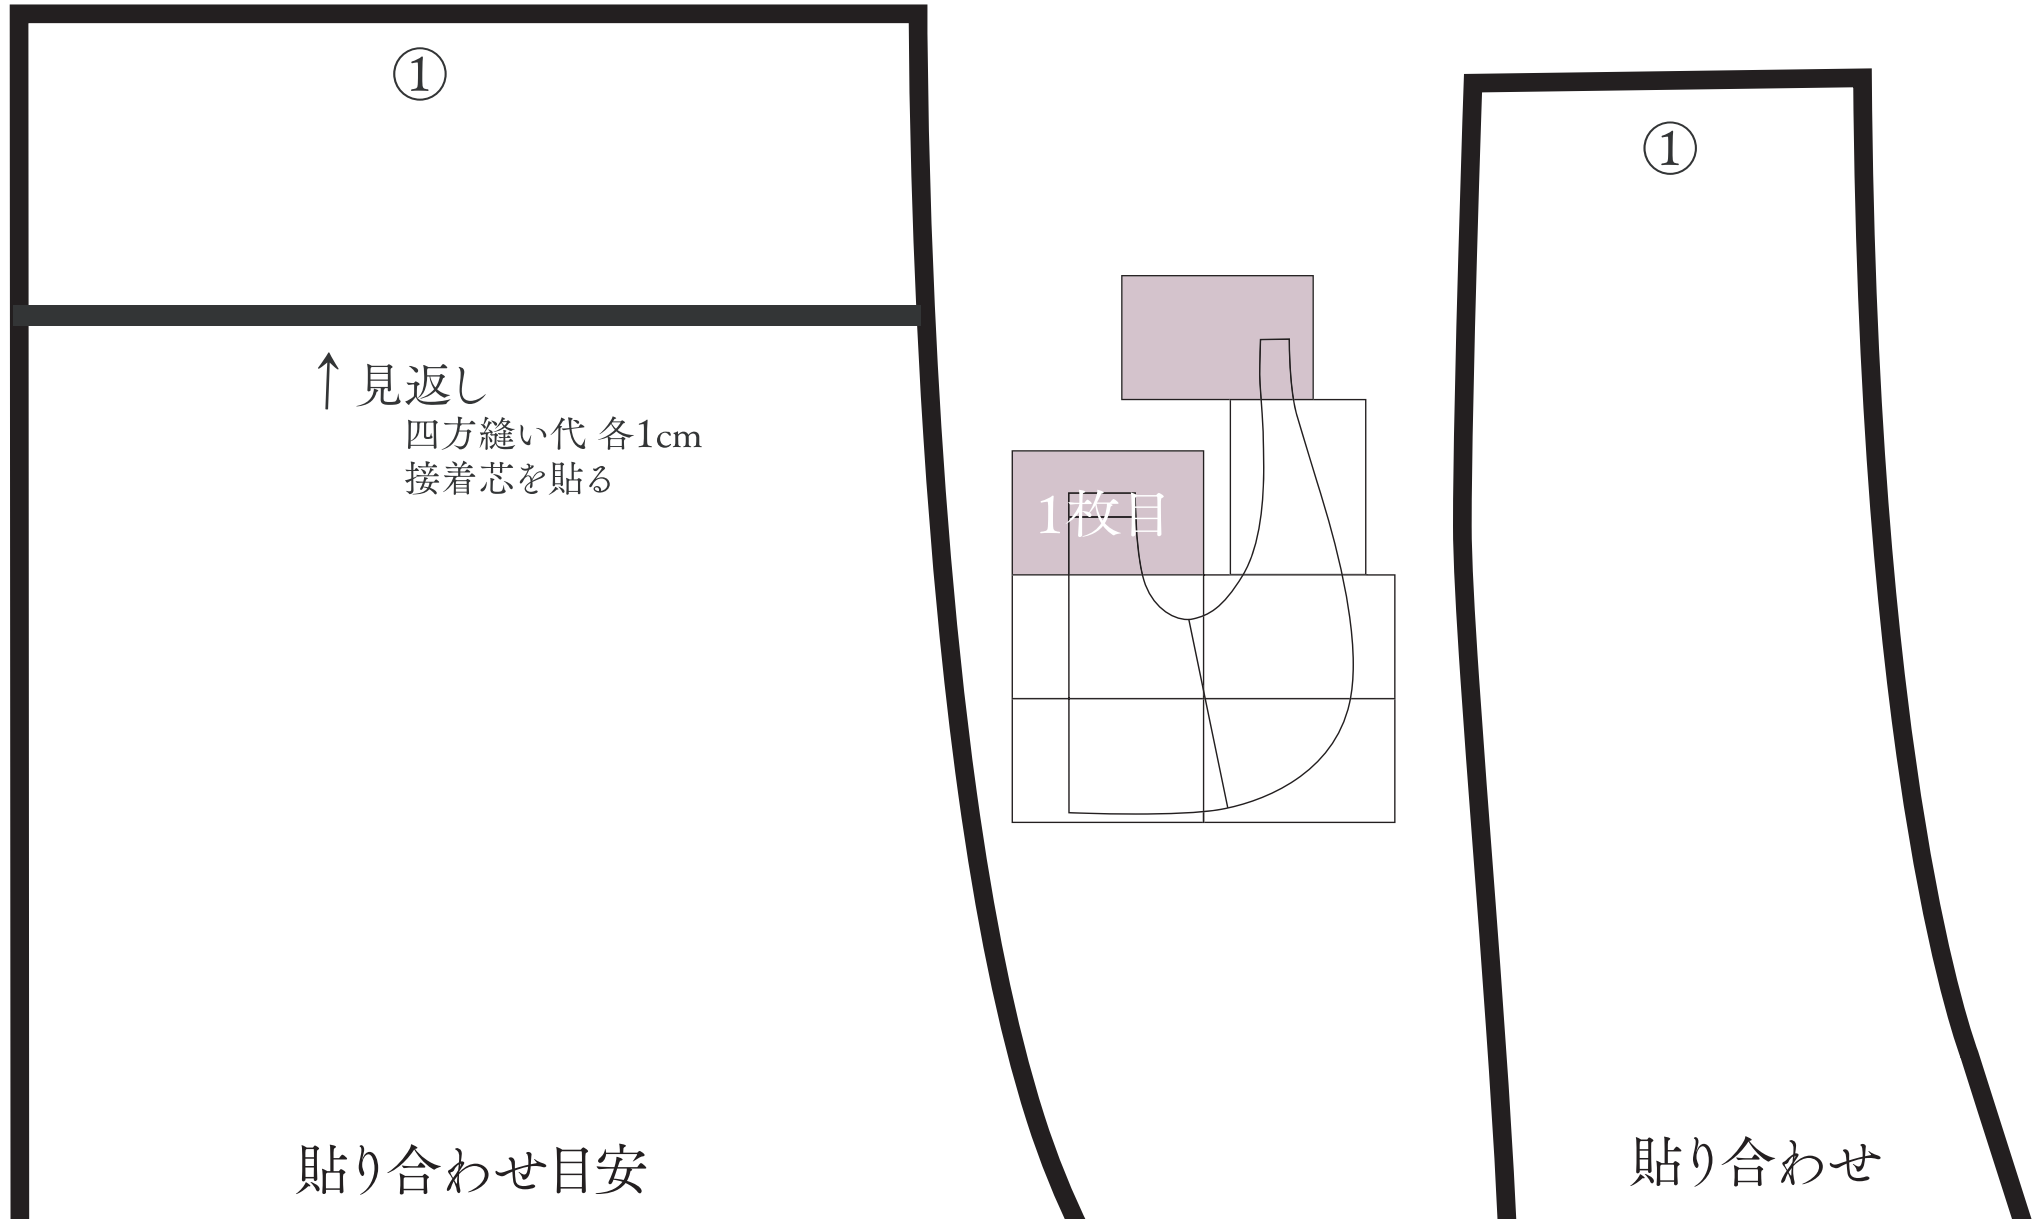

キッズエプロン バッククロスタイプ サイズ120~130
ぬいものちくたく

貼り合わせ目安

わ

型紙に縫い代は含まれておりません。

○内は縫い代 (cm) です。指定以外は縫い代なしです。

この無料型紙は販売禁止ですが、転載は可能です。
その際は必ず当サイトの名称「ぬいものちくたく」と
URL< <http://nuimonotictac.mameshibori.net/> >
を併記してください。著作権は放棄していません。
パターンファイルを利用して、いかなるトラブルが
発生しても当サイトは一切責任を負いません。

Copyright (C) 2013 ぬいものちくたく, All rights reserved.

貼り合わせ目安

わさき (切り)

この文字を目安に重なり合うように貼り合わせてください

この文字を目安に重なり合うように貼り合わせてください

貼り合わせ目安

り返さなくともUVA

貼り合わせ

↑1枚目に続きます

この文字を目安に重なり合うように貼り合わせてください

この文字を目安に重なり合うように貼り合わせてください

貼り合わせ目安

この文字を目安に重なり合うように貼り合わせてください

お
24
(切り)

この文字を目安に重なり合うように貼り合わせてください

1)返さなくてもOK)

貼り合わせ目安